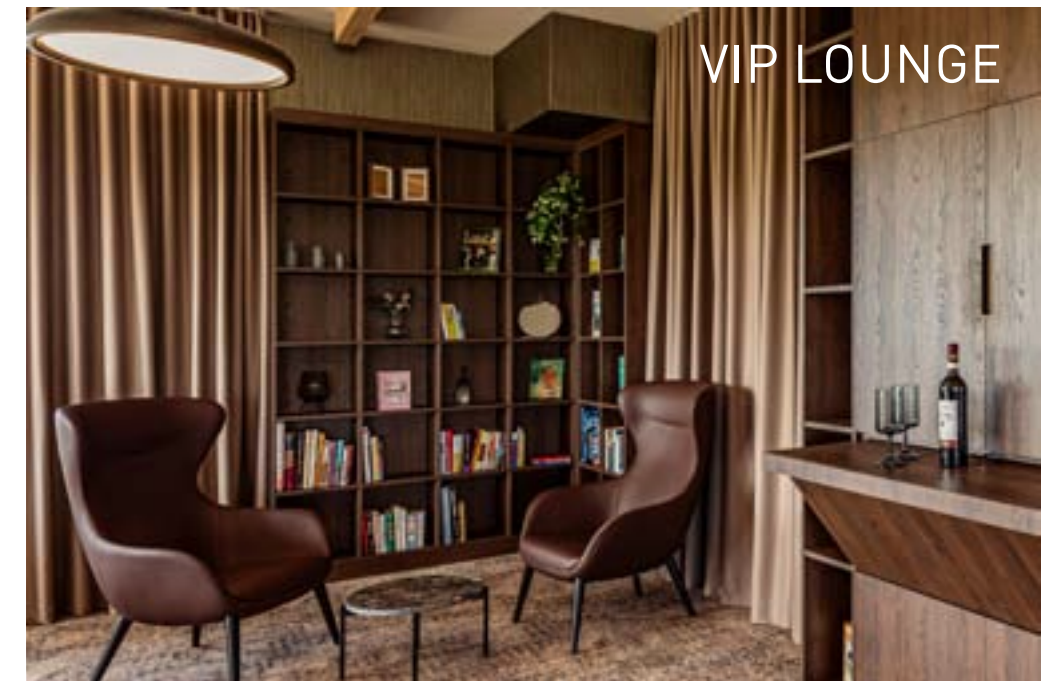

VINOŘ

Hledáte-li netradiční krásnou lokalitu s romantickými výhledy, kapličkami a jezírky, kde Váš krok do manželství učiníte tou správnou nohou – VÍTEJTE VE VINOŘI. VINOŘ je ideálním místem pro spojení Vašich životů, pro rodinné oslavy, sportovní dny, koncerty, výstavy, dětské párty aj. Můžete si pronajmout jednotlivé místnosti nebo celý areál.